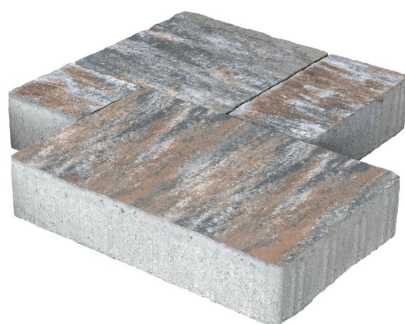

MASSELLI

VIA MILANO

VIA MILANO è un sistema modulare caratterizzata dall'alto spessore che ricorda gli antichi lastricati del capoluogo lombardo. La finitura a spacco richiama l'aspetto della pietra naturale rendendo VIA MILANO insostituibile in tutte quelle situazioni in cui sono richieste prestazioni eccezionali coniugate al fascino della tradizione.

Dimensioni

20x20 cm
20x40 cm
40x40 cm
40x60 cm

Spessore

12 cm

Carrabile pesante

Altissima durabilità al gelo

Altissima resistenza a scivolamento e sdruciolio

Altissima resistenza all'abrasione

Posibilità con mezzi meccanici

FINITURE

FINITURA NATURA

SERIZZO

LAVA

LUSERNA