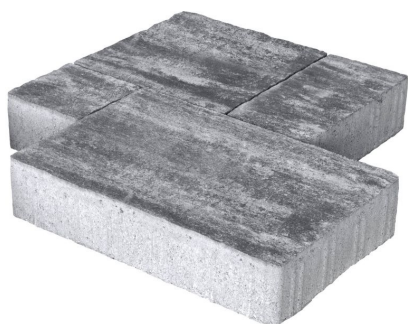

MASSELLI

VIA MILANO

VIA MILANO è un sistema modulare caratterizzata dall'alto spessore che ricorda gli antichi lastricati del capoluogo lombardo. La finitura a spacco richiama l'aspetto della pietra naturale rendendo VIA MILANO insostituibile in tutte quelle situazioni in cui sono richieste prestazioni eccezionali coniugate al fascino della tradizione.

Dimensioni

20x20 cm
20x40 cm
40x40 cm
40x60 cm

Spessore

12 cm

Carrabile pesante

Altissima durabilità al gelo

Altissima resistenza a scivolamento e sdruciolio

Altissima resistenza all'abrasione

Posibilità con mezzi meccanici

FINITURE

FINITURA NATURA

SERIZZO

LAVA

LUSERNA